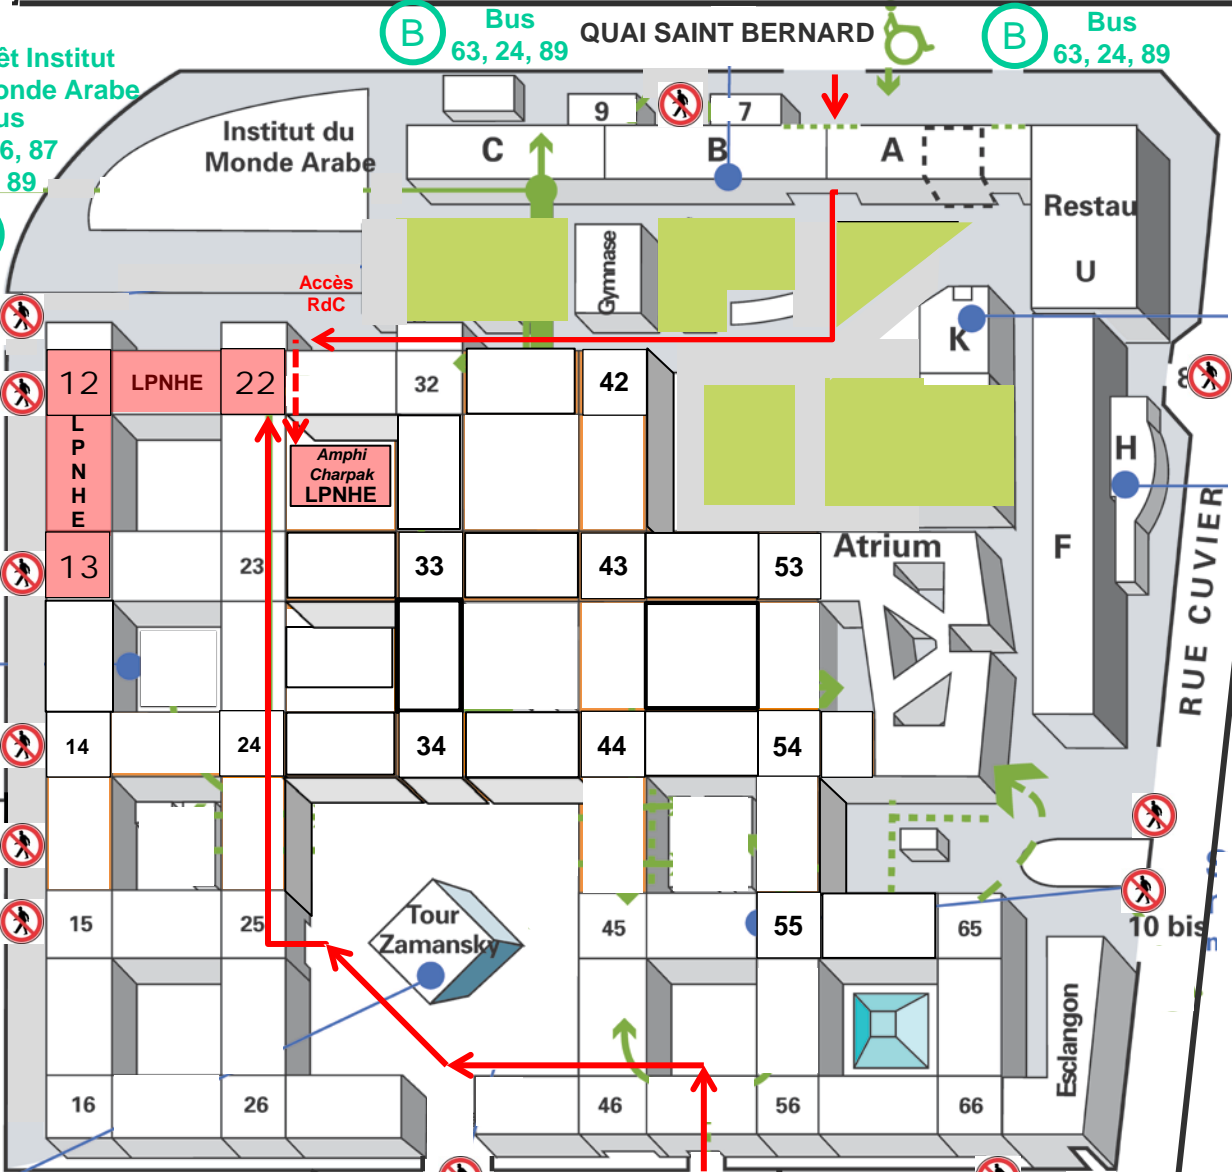

CAMPUS JUSSIEU

Plan d'accès Amphi Charpak du LPNHE

la Seine

Arrêt Université Paris VI

Arrêt Cuvier

(B) Bus 63, 24, 89

(B) Bus 63, 24, 89

Arrêt Institut du Monde Arabe
Bus 63, 86, 87, 67, 89

(B)

RUE SAINT BERNARD

RUE DES FOSSES

RUE JUSSIEU

PLACE JUSSIEU

RUE JUSSIEU

RUE LINNE

RUE CUVIER

Niveau Rdc
Saint-Bernard

Zones en travaux
accès interdits

↑ Itinéraires à emprunter
autour des zones en travaux