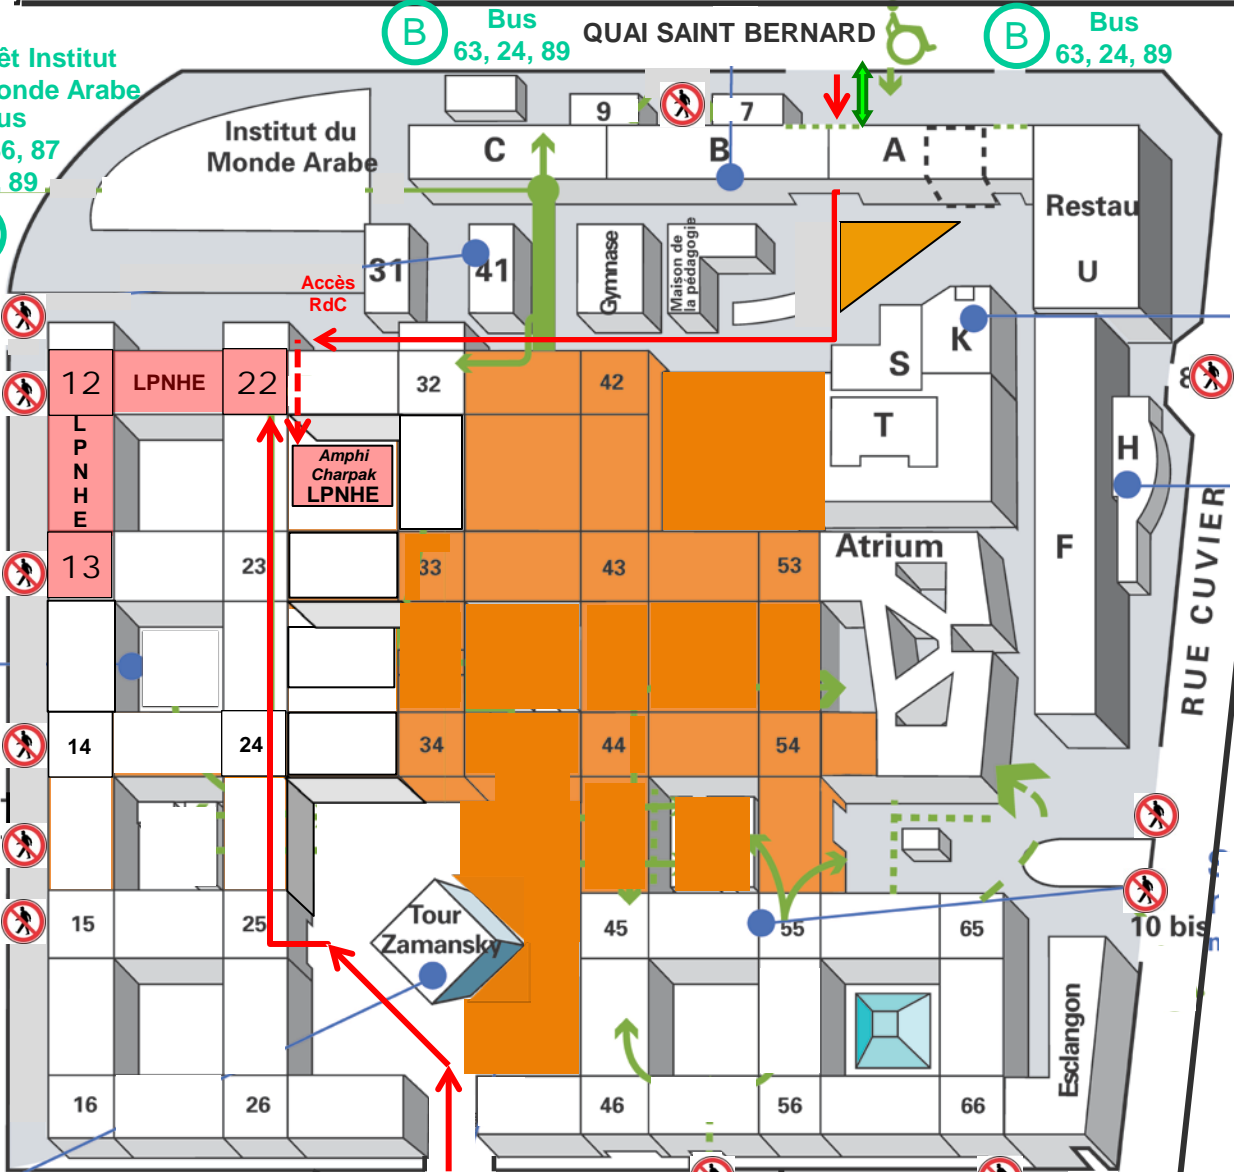

CAMPUS JUSSIEU

Plan d'accès à l'amphi Charpak du LPNHE

la Seine

Arrêt Université Paris VI

Arrêt Cuvier

Arrêt Institut du Monde Arabe
Bus 63, 86, 87, 67, 89

(B) Bus 63, 24, 89

(B) Bus 63, 24, 89

(B)

RUE SAINT BERNARD

RUE DES FOSSES

RUE JUSSIEU

PLACE JUSSIEU

RUE JUSSIEU

RUE LINNE

RUE CUVIER

Accès RdC

Amphi Charpak LPNHE

Tour Zamansky

Accès par dalle Jussieu

Niveau Rdc
Saint-Bernard

Zones en travaux
accès interdits

↑ Itinéraires à emprunter
autour des zones en travaux