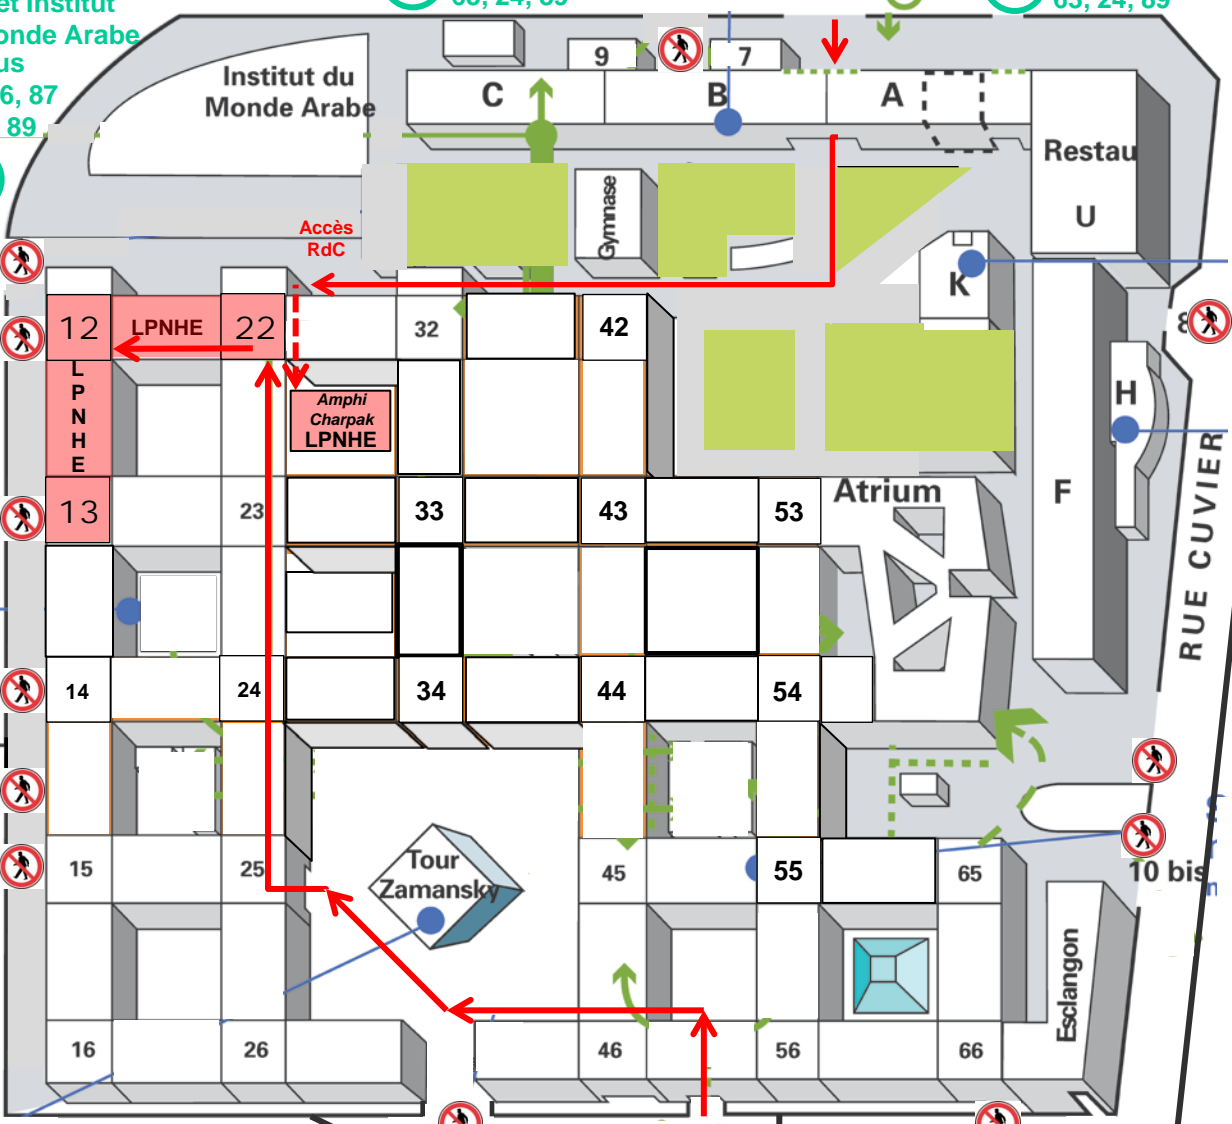

CAMPUS JUSSIEU

Plan d'accès aux salles de réunion du LPNHE

la Seine

Arrêt Université Paris VI

Arrêt Cuvier

(B) Bus 63, 24, 89

(B) Bus 63, 24, 89

Arrêt Institut du Monde Arabe
Bus 63, 86, 87, 67, 89

(B)

RUE SAINT BERNARD

RUE DES FOSSES

RUE JUSSIEU

PLACE JUSSIEU

RUE JUSSIEU

RUE LINNE

RUE CUVIER

Niveau Rdc
Saint-Bernard

Zones en travaux
accès interdits

↑ Itinéraires à emprunter
autour des zones en travaux