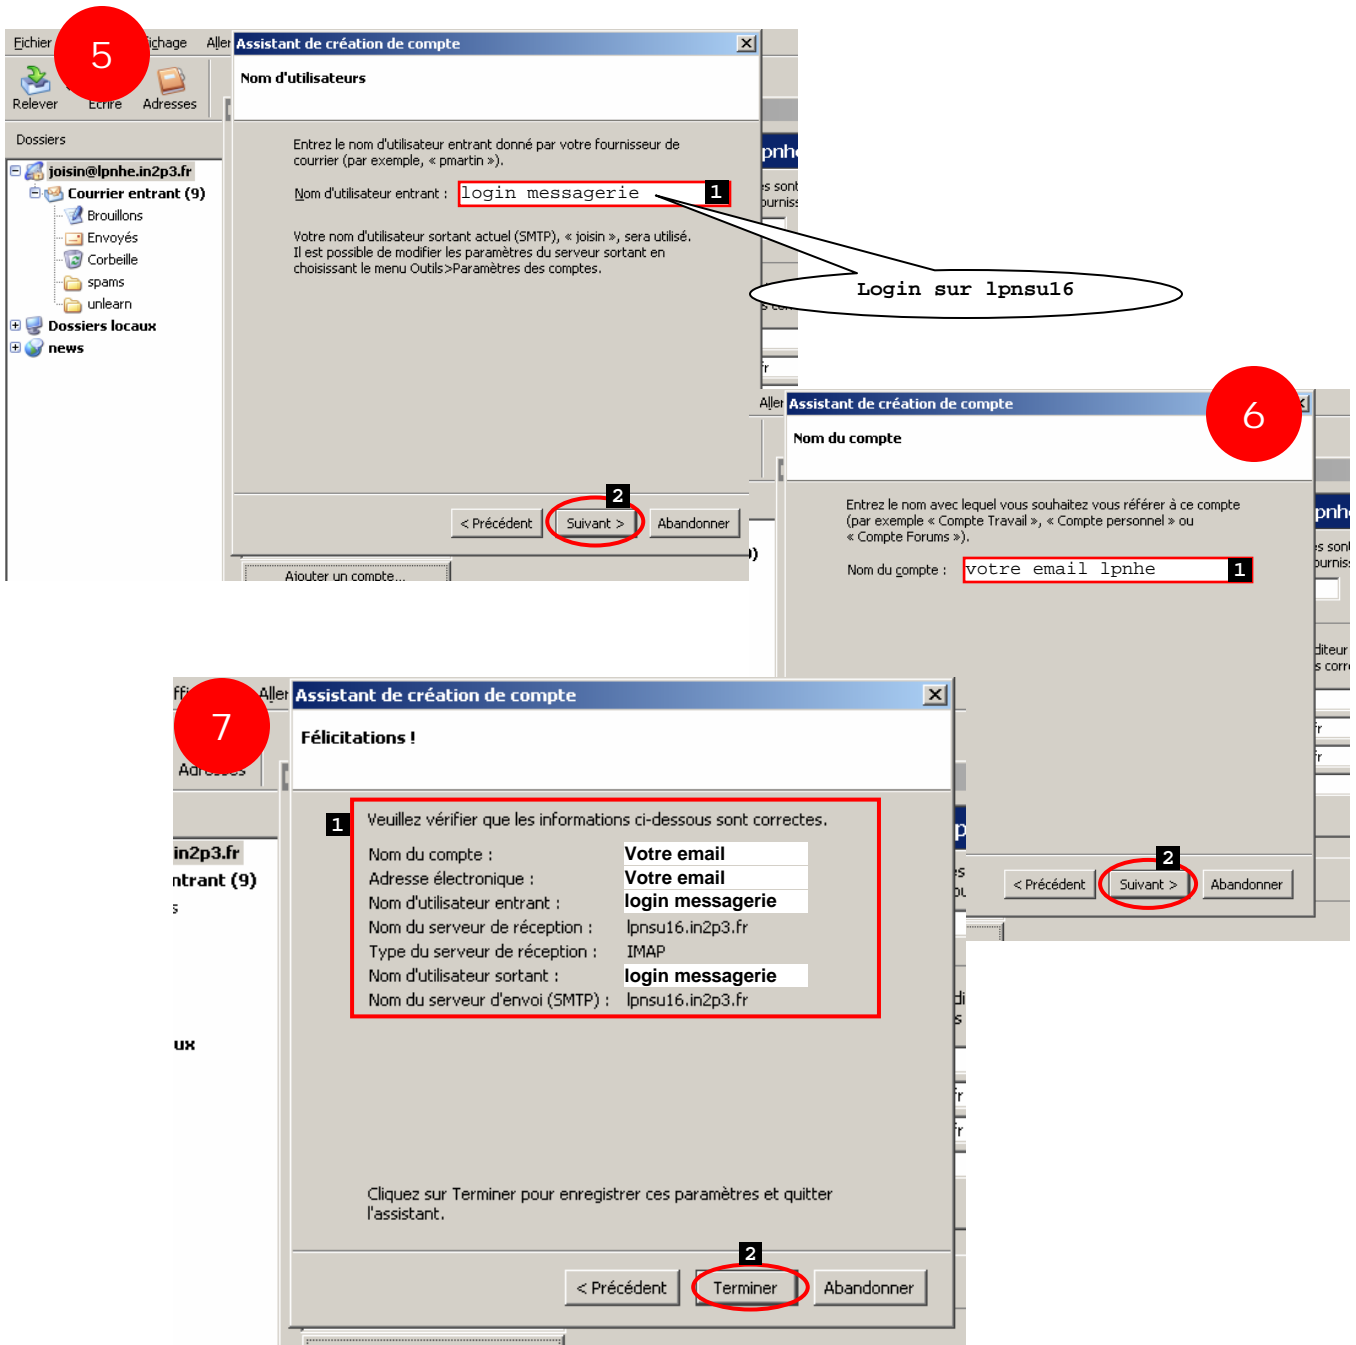

ThunderBird

Création de compte

- Lancez votre browser de messagerie
- Paramétrez votre nouveau compte de courrier électronique

login@lpnhe.in2p3.fr

ThunderBird

Création de compte

ThunderBird

Création de compte