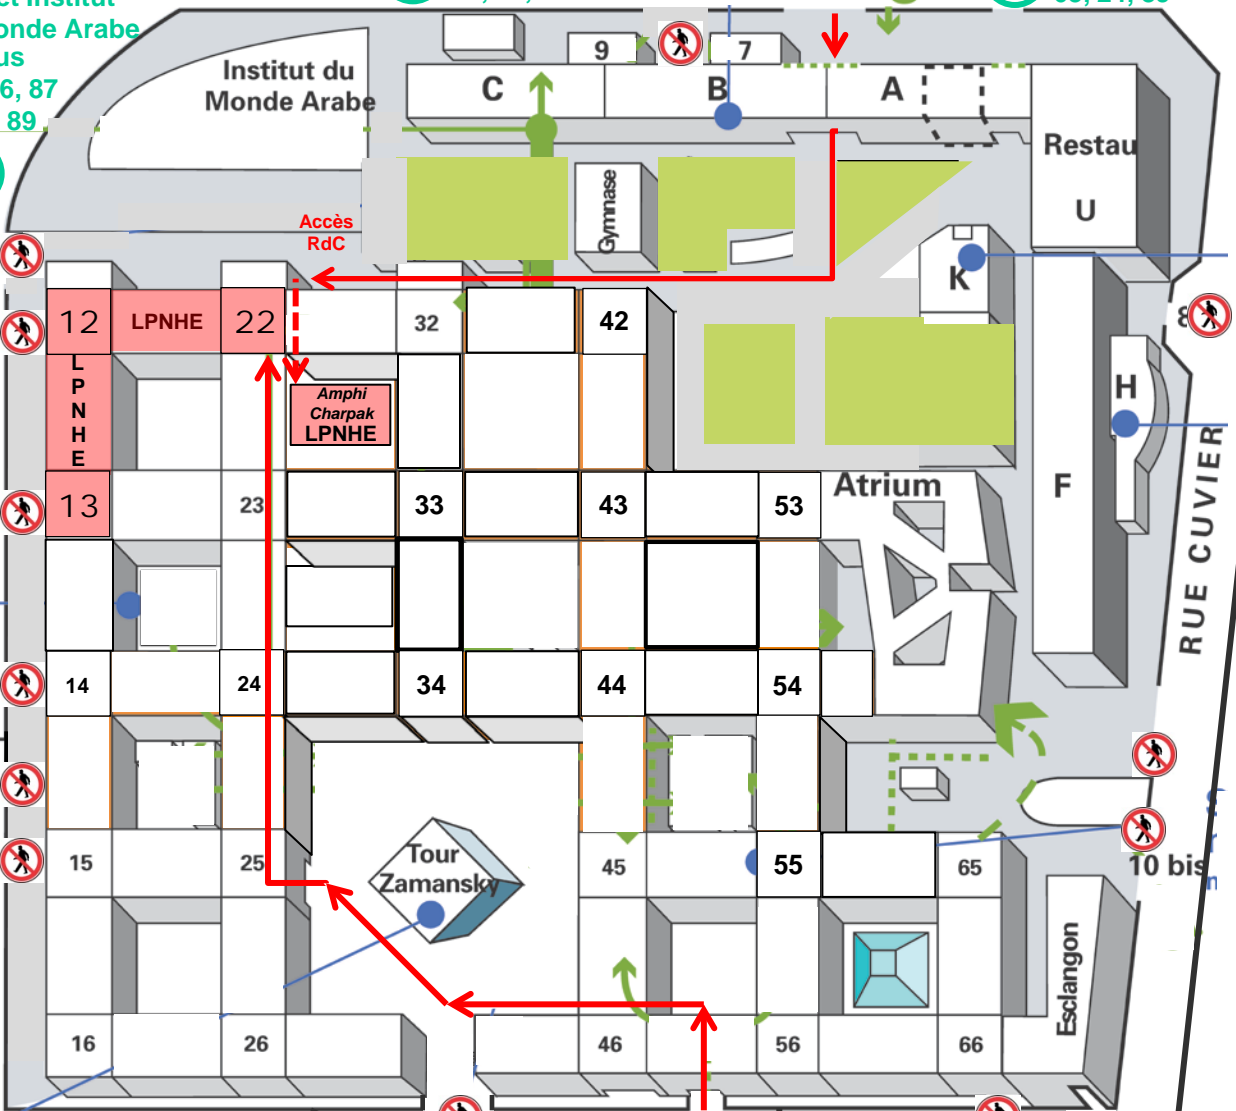

CAMPUS JUSSIEU

Plan d'accès Amphi Charpak du LPNHE

la Seine

Arrêt Université Paris VI

Arrêt Cuvier

(B) Bus 63, 24, 89

(B) Bus 63, 24, 89

Arrêt Institut du Monde Arabe
Bus 63, 86, 87, 67, 89

(B)

RUE SAINT BERNARD

RUE DES FOSSES

RUE JUSSIEU

PLACE JUSSIEU

RUE JUSSIEU

RUE LINNE

RUE CUVIER

Accès RdC

Amphi Charpak LPNHE

Tour Zamansky

Restau U

H

Atrium

Esclançon

Accès par dalle Jussieu

Niveau Rdc Saint-Bernard

Zones en travaux accès interdits

↑ Itinéraires à emprunter autour des zones en travaux