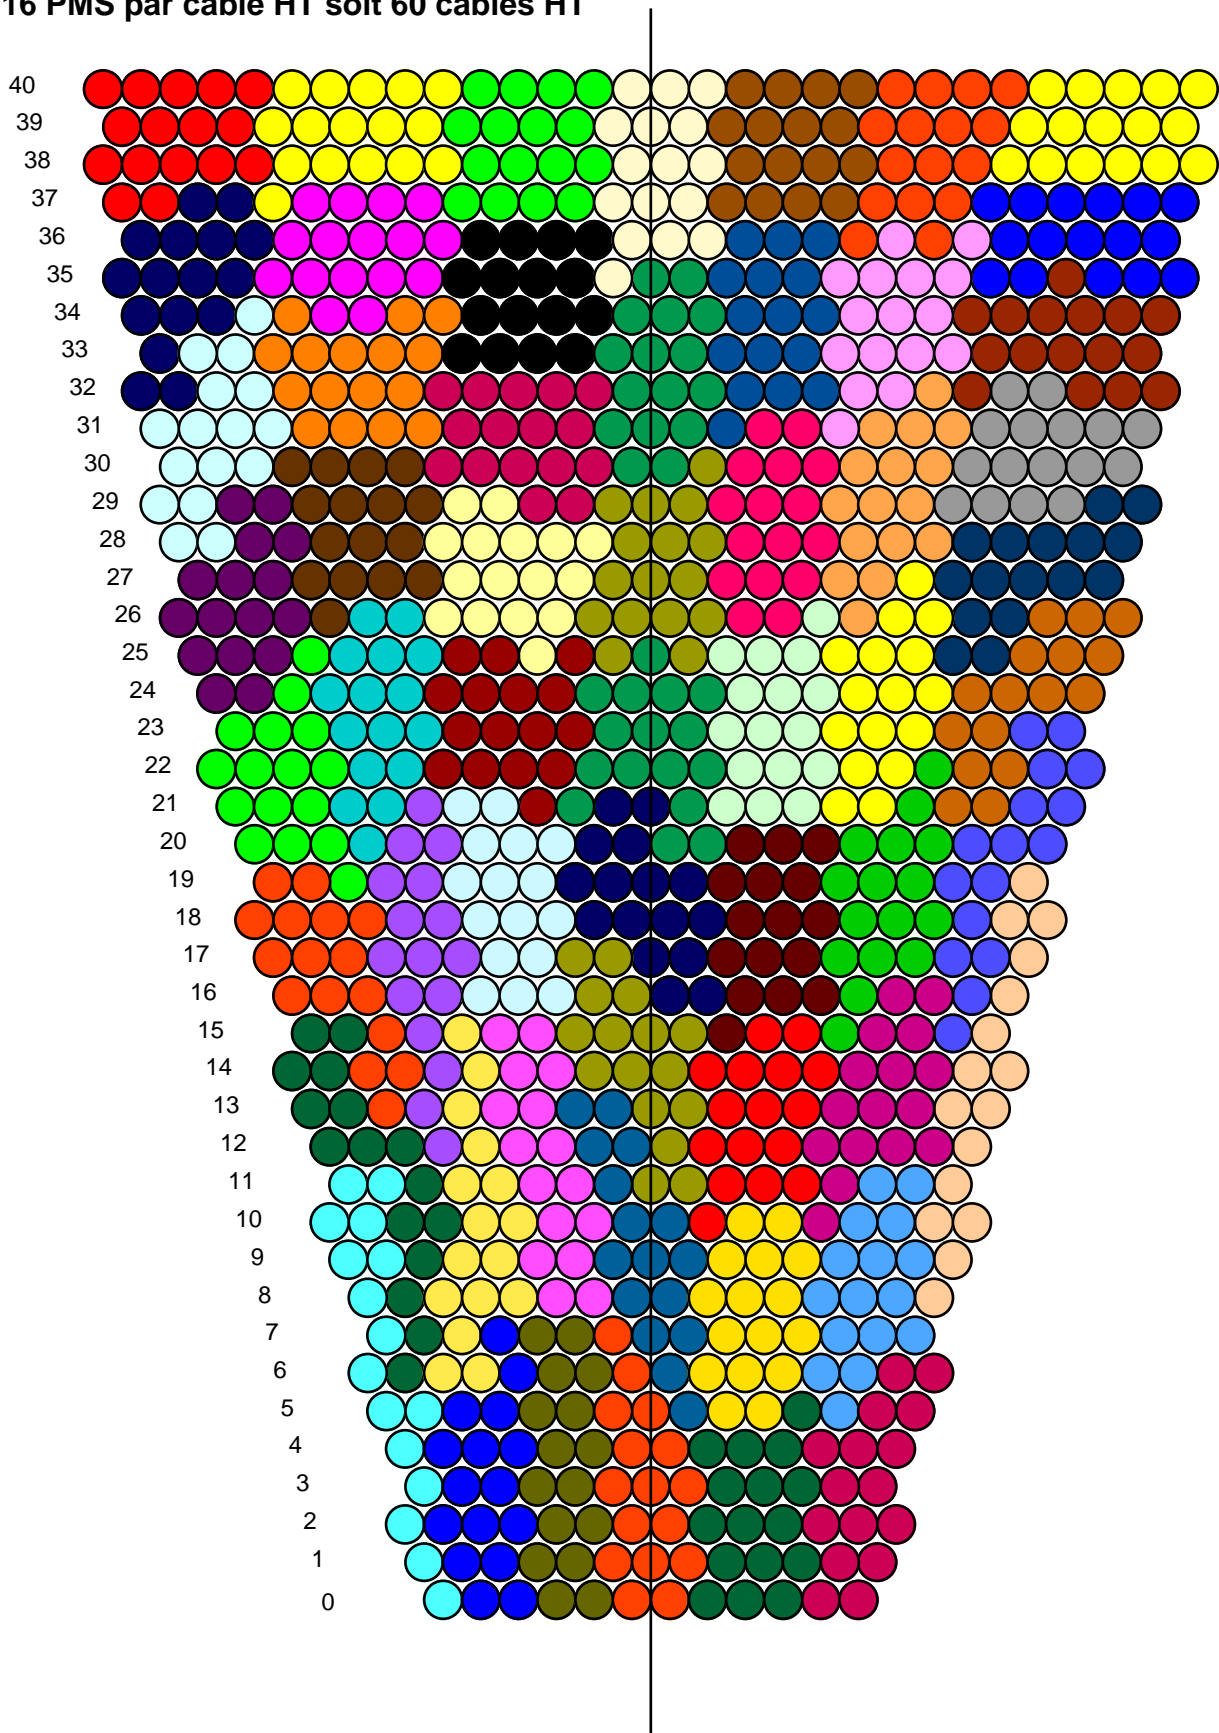

16 PMS par cable HT soit 60 cables HT

BABAR distribution HT  
VERSION 4